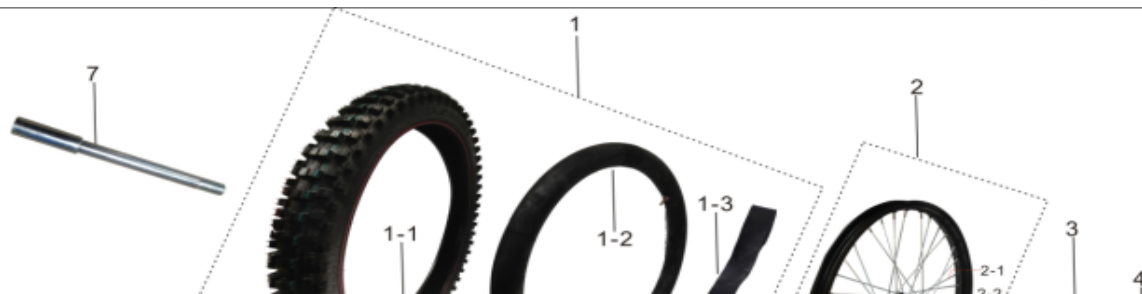

S/N	part name in EN	U8 code	Specification in EN	Quantity for One bike	Order quantity	Remark
1	steering column	W160006		1		Ось траверсы
2	silvery forging upper clamp	W150237	Φ48	1		Крышка траверсы верхняя
3	silvery forging lower clamp	W150236	Φ51	1		Крышка траверсы нижняя
4	silvery CNC copy upper raiser	W150238		2		Кронштейн руля
5	silvery CNC copy lower rasier	W150239	H=60	2		Кронштейн руля
6	top nut	W170012	T4/M26*1	1		Гайка верхняя
7	washer	W170013	T4/Φ27*40*1.5	1		Шайба
8	lock nut	W170014	M30*1*H12	1		Гайка нижняя
9	dust seal	W170016	T4	2		Пыльник подшипника траверсы
10	steering bearing	W170018	T4/32906	2		Подшипник травесы
11	screw	J350012	GB70-85 M8*25	6		Винт
12	screw	J350027	GB70-85 M8*120	4		Винт
13	lock nut	J070003	GB6187-86 M8	4		Гайка
14	steering column cap	W400018	T4	1		Заглушка траверсы