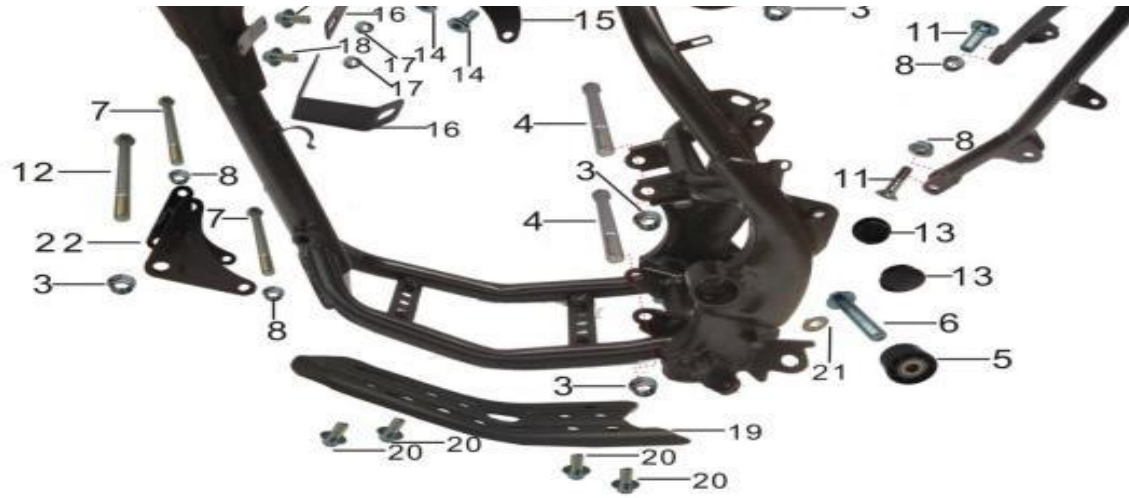

后轮总成

S/N	part name in EN	U8 code	Specification in EN	Quantity for One bike	Order quantity	Remark
1	rear tire assy.	W180087	110/90-18 P153-02 with lining belt	1		Покрышка колеса заднего 110/90-18
1-1	outer tire	W451407	110/90-18	1		
1-2	inner tube	W450942	3.15/3.50-18	1		
1-3	lining belt	W450943		1		
2	rear rim assy	W200272	2.15*18	1		Заднее колесо в сборе
2-1	inner spoke assy.	W451950		16		Спицы колеса внутренние
2-2	outer spoke assy.	W451949		16		Спицы колеса внешние
3	rear brake disc	W130031	Φ59*Φ220	1		Тормозной диск задний
4	bolt	J450027	M8*35*4 T2	4		Болт
5	flat bush	W040159	Φ15*25*H11	1		Втулка
6	flange axle	W030036	Φ15*225*M14*1.5mm	1		Ось заднего колеса
7	flat bush	W040063	Φ15*25*H21	1		Втулка
8	flat bush	W040164	Φ15.2*25*8	1		Втулка
9	bolt	J380024	GB/T5782 M10*40*1.5 S16	4		Болт
10	rear sprocket lock washer	J450042		2		Стопор болтов звезды
11	rear steel sprocket	W350039	520/41T	1		Звездочка задняя
12	flange locknut	J070009	GB6187-86 M14*1.5	1		Гайка задней оси

前后轮毂总成

S/N	part name in EN	U8 code	Specification in EN	Quantity for One bike	Order quantity	Remark
1	front wheel hub	W452146	silver	1		Ступица переднего колеса
2	rear wheel hub	W452147	silver	1		Ступица заднего колеса
3	hub bearing	W010024	6302RS/P6	2		Подшипник ступицы
4	oil seal	W452149		2		Сальник
5	bush	W451981	for rear hub	1		Втулка
6	bush	W451980	for front hub	1		Втулка
7	hub bearing	W010020	6202RS/P6	2		Подшипник
8	oil seal	W452148		2		Сальник