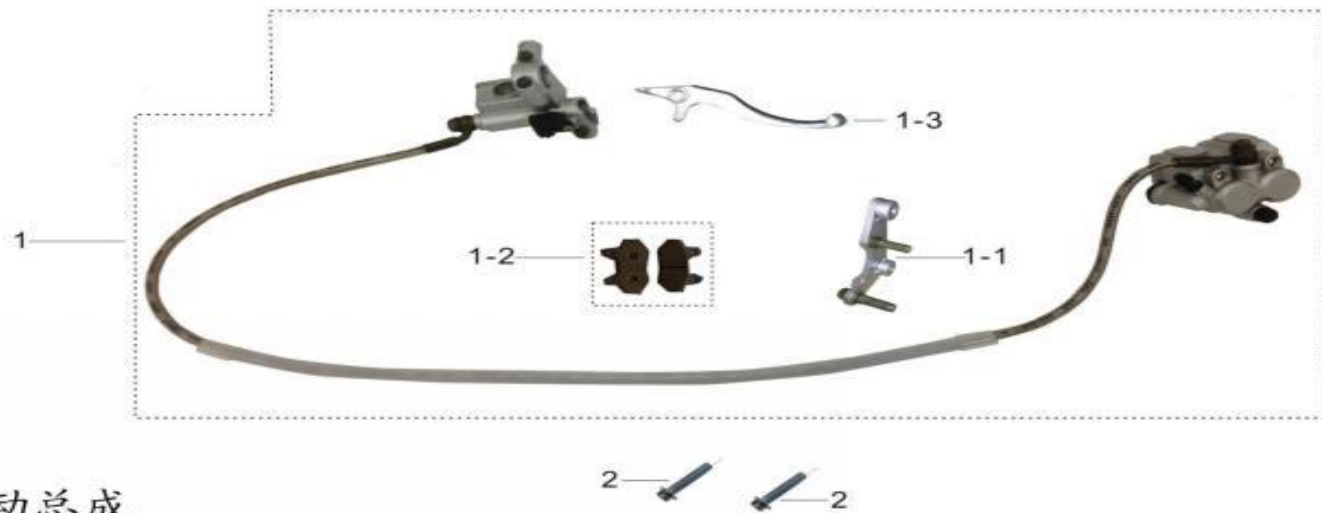

T2

(exchange rate: 1USD= 6.62RMB)

方向把总成

S/N	part name in EN	U8 code	Specification in EN	Quantity for One bike	Order quantity	Remark
1	gray right handle bar grip	W090008	without tube	1		Ручка газа
2	throttle tube	W090021		1		Ручка газа
3	black throttle perch	W080019	without tube	1		Держатель тросика газа
4	handle bar pad	W430193	Φ12*53*220	1		Накладка руля
5	silver clutch lever	W100037	unfolding/ with choke lever	1		Ручка сцепления
6	belt	J450024		1		Хомут
7	combination switch	D040004		1		Выключатель рулевой
8	gray left handle bar grip	W090007		1		Ручка руля левая
9	black clutch cable	W060031	rubber=1000 tail=118	1		Тросик сцепления
10	black throttle cable	W060022	rubber=880 tail=120	1		Тросик газа
11	black steel handle bar	W070045		1		Руль