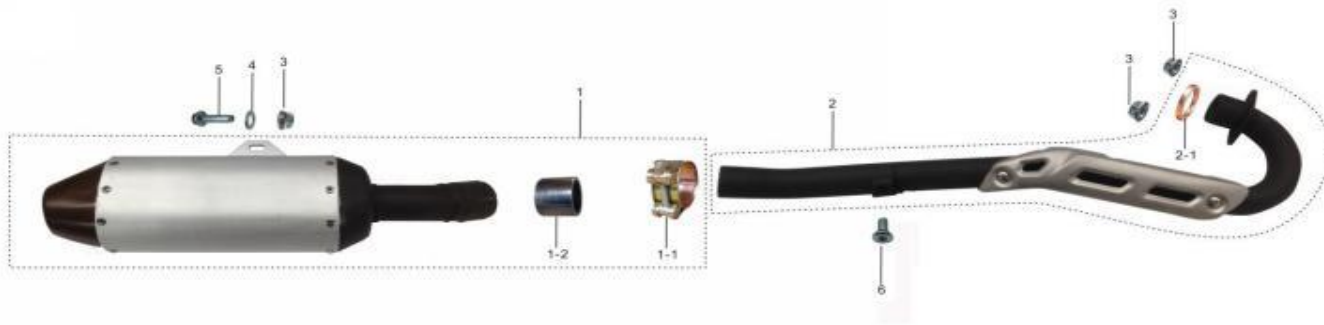

S/N	part name in EN	U8 code	Specification in EN	Quantity for One bike	Order quantity	Remark
1	carburetor	W270017	SG 30 VM26	1		Карбюратор
2	flange nut	J060001	GB6177-86 M6	2		Гайка
3	hoop	J450018		1		Хомут
4	air filter rubber connector	W280010	T4 Φ46	1		Впускной патрубок фильтр-карбюратор
5	air filter ring	W440052	T4	1		Уплотнительное кольцо
6	tapping screw	J100003	GB845-85 ST4.2*16	2		Винт
7	flange locknut	J070001	GB6187-86 M5	5		Гайка
8	air filter round connector	W280011	T4	1		Кронштейн впускного фильтра
9	sponge	W280024		1		Воздушный фильтр
10	bolt	J450026		1		Болт
11	air filter cover	W280025		1		Крышка воздушного фильтра
12	tapping screw	J100001	GB845-85 ST4.2*12	5		Винт
13	nut	J080003	M6	2		Гайка
14	screw	J230012	TM6*25	2		Винт
15	small mud fender	W390119	black	1		Крыло заднее (передняя часть)

消音器总成

S/N	part name in EN	U8 code	Specification in EN	Quantity for One bike	Order quantity	Remark