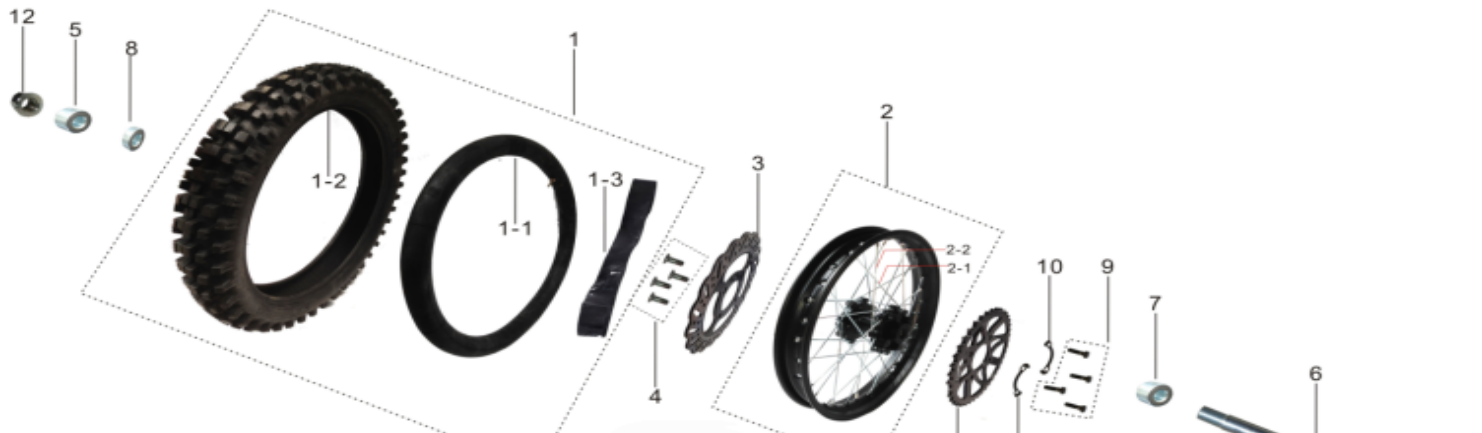

前轮总成

S/N	part name in EN	U8 code	Specification in EN	Quantity for One bike	Order quantity	Remark
1	front tire assy.-enduro	W180086	80/100-21 P153-02 with lining belt	1		Покрышка колеса переднего в сборе
1-1	outer tire	W451405	80/100-21	1		Покрышка колеса переднего 80/100-21
1-2	inner tube	W450940	2.75-21	1		Камера
1-3	lining belt	W450941		1		Брекер
2	front rim assy	W190306	1.6*21	1		Переднее колесо в сборе
2-1	inner spoke assy.	W451352		18		Спицы колеса внутренние
2-2	outer spoke assy.	W451352		18		Спицы колеса внешние
3	front brake disc	W130032	Φ58*Φ240	1		Тормозной диск передний
4	bolt	J360013	GB70.2 M8*26	4		Болт
5	bush	W040077	Φ15*25*H19+Φ22+H7	1		Втулка
6	flange locknut	J070009	GB6187-86 M14*1.5	1		Гайка передней оси
7	axle	W030056	15*70*225*M14*1.5mm	1		Ось переднего колеса