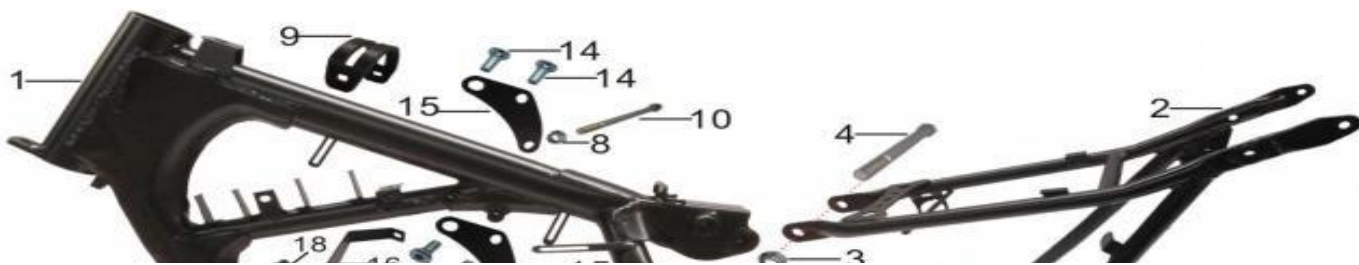

前后轮毂总成

S/N	part name in EN	U8 code	Specification in EN	Quantity for One bike	Order quantity	Remark
1	front wheel hub	W452146	silver	1		Ступица переднего колеса
2	rear wheel hub	W452147	silver	1		Ступица заднего колеса
3	hub bearing	W010024	6302RS/P6	2		Подшипник ступицы
4	oil seal	W452149		2		Сальник
5	bush	W451981	for rear hub	1		Втулка
6	bush	W451980	for front hub	1		Втулка
7	hub bearing	W010020	6202RS/P6	2		Подшипник
8	oil seal	W452148		2		Сальник