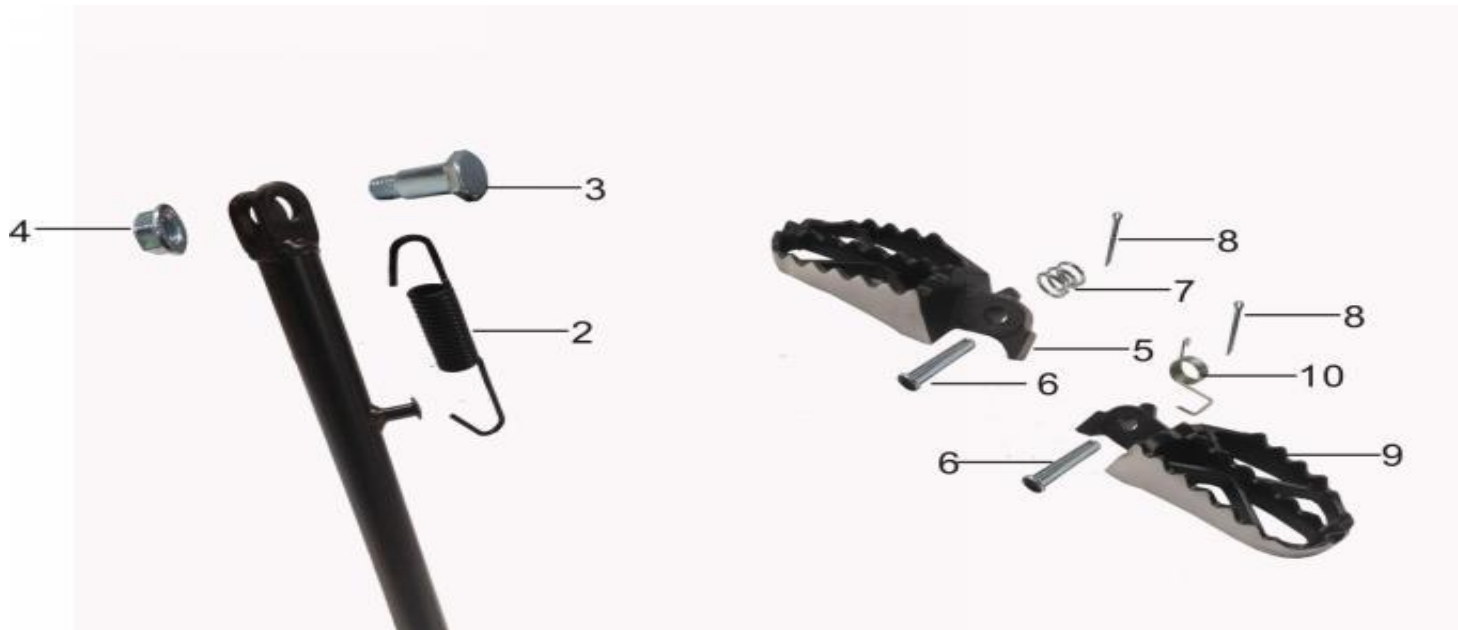

S/N	part name in EN	U8 code	Specification in EN	Quantity for One bike	Order quantity	Remark
1	silvery ZSCB250-G engine with Kayo logo	W250193	with asbestos/ 520-13/manual clutch/alloy cylinder/without CDI	1		Двигатель в сборе
2	forging start lever	W440144	Φ19	1		Лапка кикстартера
3	silvery gearshift lever	W440154	T4 style	1		Лапка КПП
4	screw	J350005	GB70-85 M6*20	1		Винт
5	silvery intake pipe	W250117		1		Впускной патрубок
6	flange bolt	J390003	GB5787-86 M6*16 S8	2		Болт