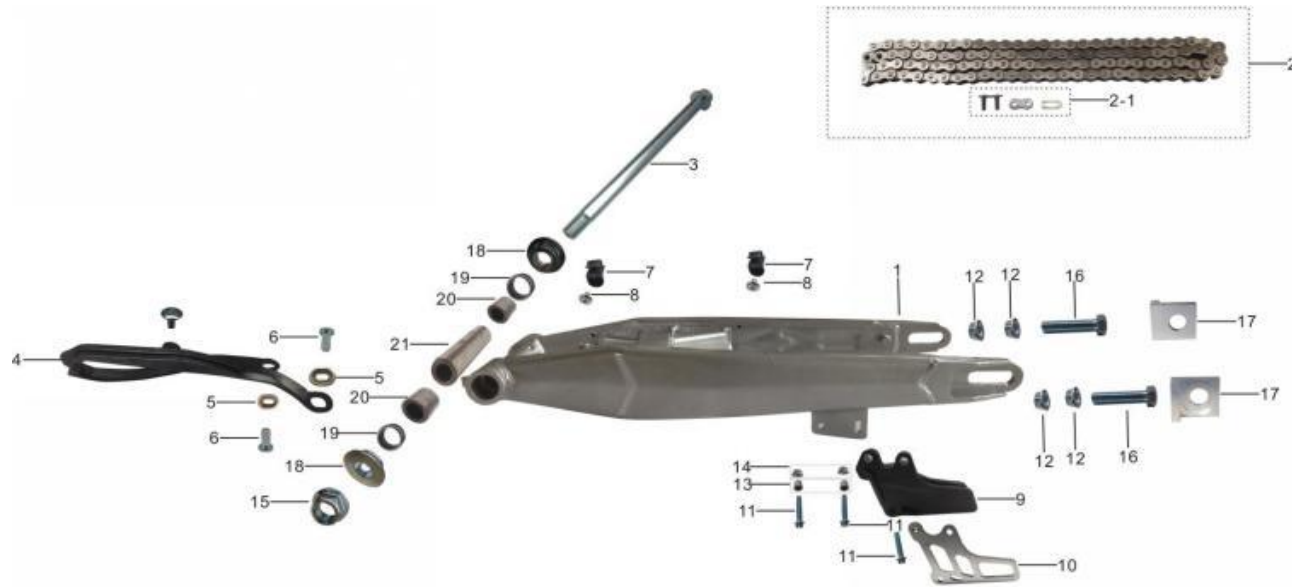

17	flange locknut	J070002	90301-KRS-8300 M6	2		Гайка
18	flange bolt	J400002	95701-06016-00 M6*16	2		Болт
19	black steel engine skid	W300044	black	1		Защита двигателя
20	flange bolt	J390001	GB5787-86 M6*12 S8	4		Болт
21	bush	W040141	Φ10*25*H13+Φ17+H9	1		Втулка
22	engine bracket	W230228		1		Кронштейн крепления двигателя

平叉总成

S/N	part name in EN	U8 code	Specification in EN	Quantity for One bike	Order quantity	Remark
1	silvery steel swing arm	L060330	540mm	1		Маятник (рычаг) заднего колеса
2	gray KMC chain	W020091	520H 106L	1		Цепь привода заднего колеса 520H-106
2-1	chain clip	W452150		1		Замок цепи
3	flange axle	W030045	Φ17*226* M16*1.5mm	1		Ось заднего рычага
4	chain slider	W340037	T2	1		Скользитель (успокоитель) цепи на рычаге
5	washer	W340056		2		Шайба
6	screw	J090009	GB823-88 M6*12	2		Винт
7	oil pipe clip	W120074		2		Хомут