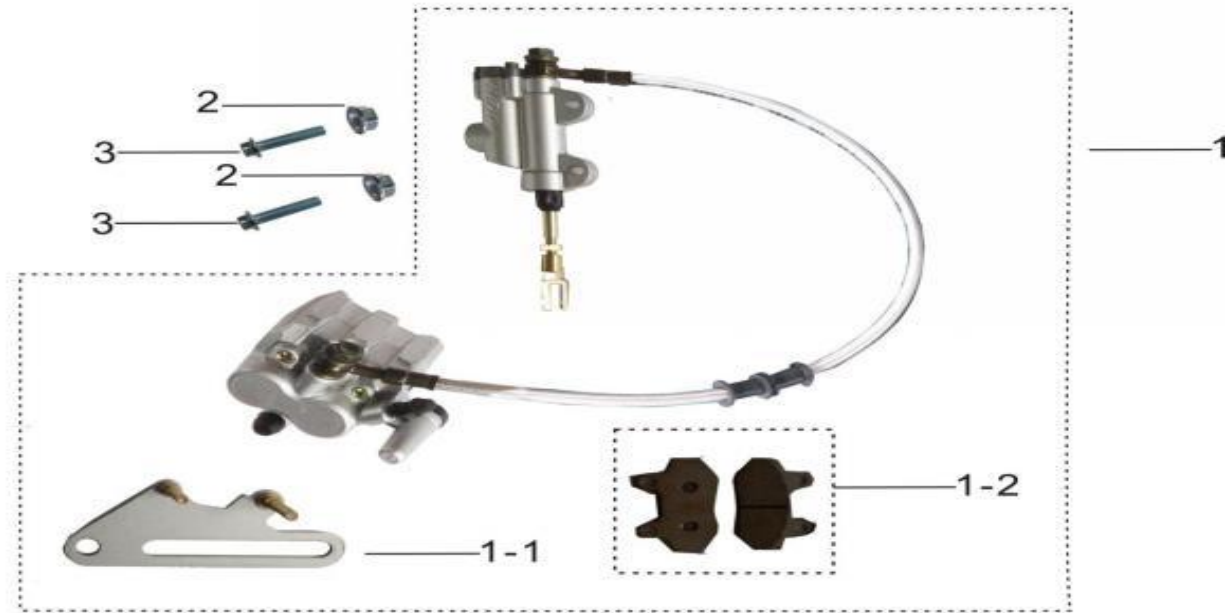

1-3	unfolding brake lever	W450055		1		Лепесток переднего тормоза
2	flange bolt	J390011	GB5787-86 M8*40	2		Болт

后制动总成

S/N	part name in EN	U8 code	Specification in EN	Quantity for One bike	Order quantity	Remark
1	rear brake assy.	W120161	with asbestos pads	1		Тормоз задний в сборе
1-1	rear brake bracket	W451404		1		Кронштейн заднего суппорта
1-2	rear brake pads	W451403	with asbestos	1		Тормозные колодки задние
2	flange locknut	J070002	GB6187-86 M6	2		Гайка
3	flange bolt	J390004	GB5787-86 M6*20 S8	2		Болт