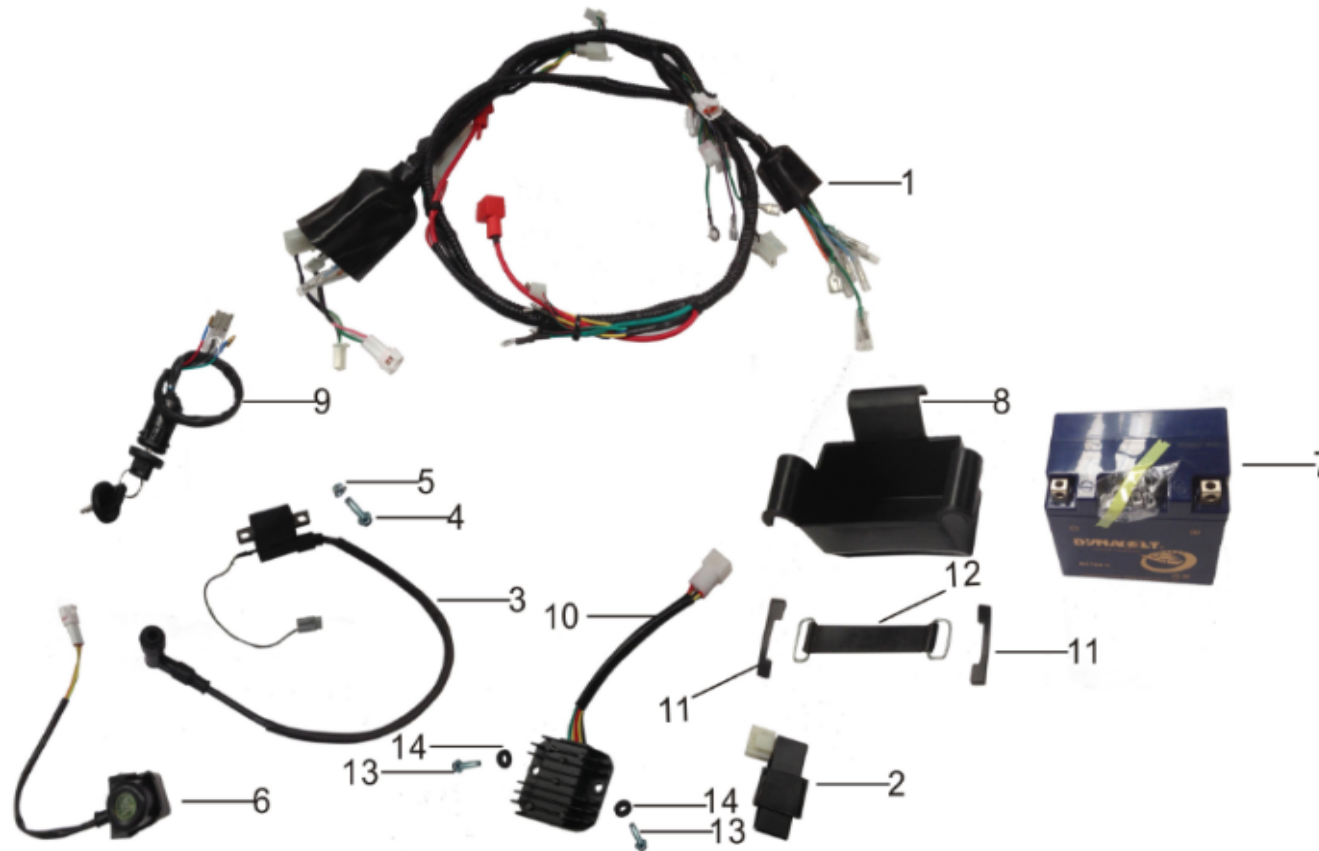

1	silvery denoise muffler	W290033		1		Глушитель
1-1	fix hoop	W450013		1		Хомут
1-2	seal	W450012		1		Прокладка глушителя
2	exhaust pipe	W290100		1		Колено глушителя
2-1	seal gasket	W450011	Φ39/T4	1		Прокладка глушителя
3	flange locknut	J070003	GB6187-86 M8	3		Гайка
4	flat washer	J020006	GB97.1-85 Φ8*28*1.5	1		Шайба
5	flange bolt	J390011	GB5787-86 M8*40	1		Болт
6	front brake disc bolt	W450029	M8*16*1.25	1		Болт